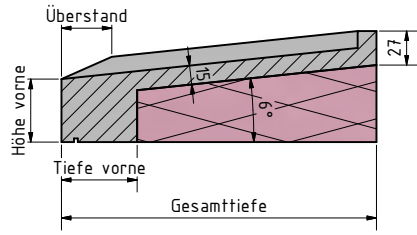

Fensterbank Typ SMD

 Klinker-Zentrale®		Klinker-Zentrale GmbH			
		Im Hof 6			
		D-51580 Reichshof-Erdingen			
		www.klinker.de			
			Datum	Name	
			Gezeichnet	05.02.2020	R.Koch
			Kontrolliert		
			Norm		
				Projekt:	
				Fensterbank Typ SMD	
				2	
				A4	
Status	Änderungen	Datum	Name		

 Klinker-Zentrale ®		Klinker-Zentrale GmbH Im Hof 6 D-51580 Reichshof-Erdingen www.klinker.de			
		Gebietherr Kontrolliert Norm	Datum 01.02.2010	Name B.Koch	Projekt: Fensterbank Typ SMD
Status	Änderungen	Datum	Name	1	