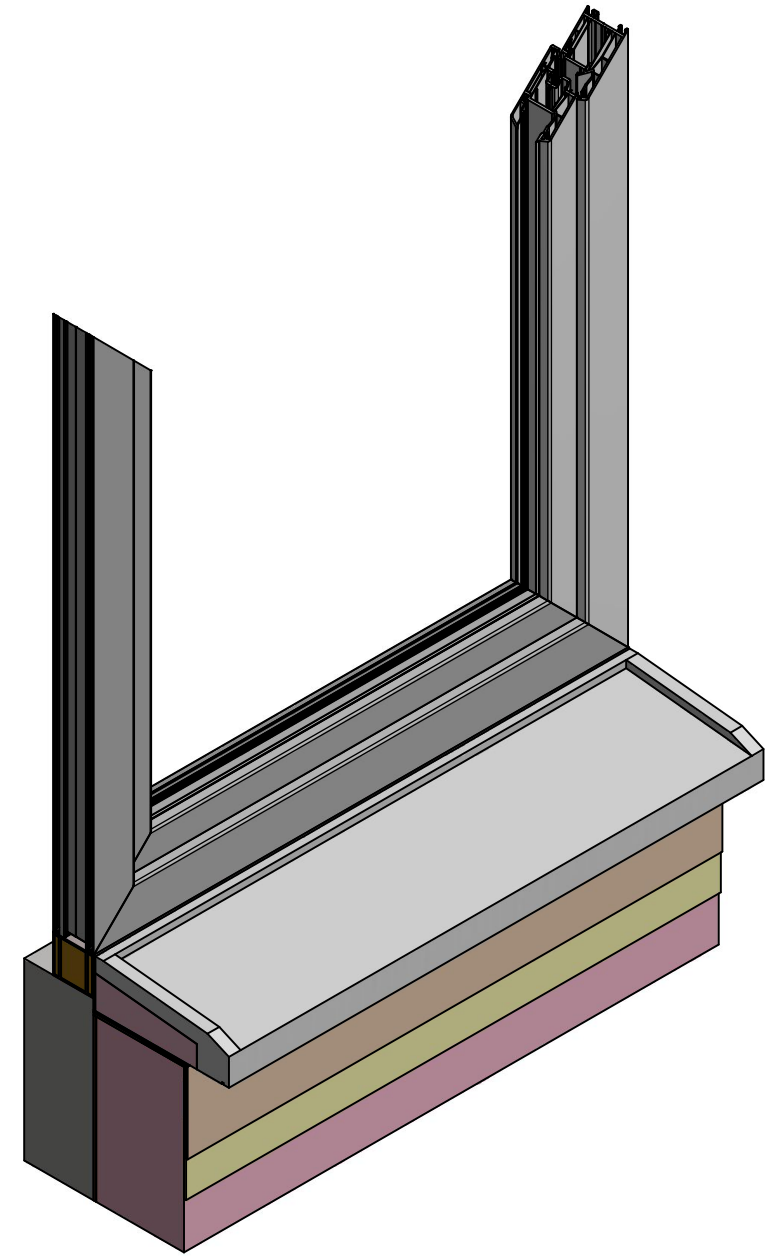

Fensterbank Typ SMD

 Klinker-Zentrale®		Klinker-Zentrale GmbH			
		Im Hof 6			
		D-51580 Reichshof-Erdingen			
		www.klinker.de			
			Datum	Name	
			Gezeichnet	05.02.2020	R.Koch
			Kontrolliert		
			Norm		
				Projekt:	
				Fensterbank Typ SMD	
				2	
				A4	
Status	Änderungen	Datum	Name		

 Klinker-Zentrale ®		Klinker-Zentrale GmbH Im Hof 6 D-51580 Reichshof-Erdingen www.klinker.de			
		Gebietherr Kontrolliert Norm	Datum 01.02.2010	Name B.Koch	Projekt: Fensterbank Typ SMD
Status	Änderungen	Datum	Name	1	