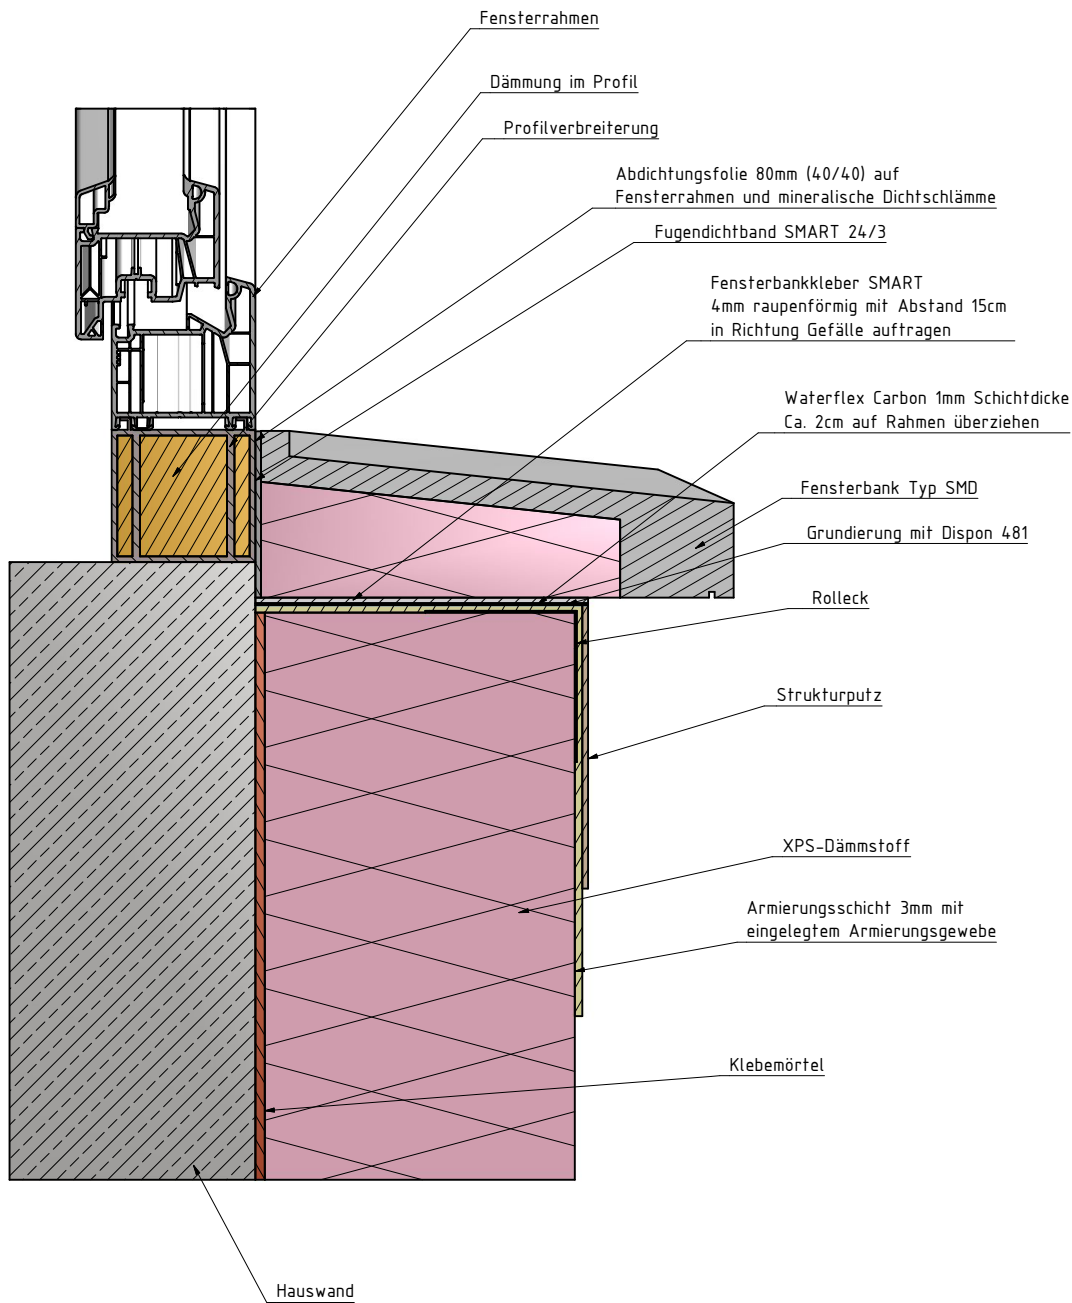

Fensterbank Typ SMD

 Klinker-Zentrale®		Klinker-Zentrale GmbH			
		Im Hof 6			
		D-51580 Reichshof-Erdingen			
		www.klinker.de			
			Datum	Name	
			Gezeichnet	05.02.2020	R.Koch
			Kontrolliert		
			Norm		
				Projekt:	
				Fensterbank Typ SMD	
				2	
				A4	
Status	Änderungen	Datum	Name		

 Klinker-Zentrale ®		Klinker-Zentrale GmbH Im Hof 6 D-51580 Reichshof-Erdingen www.klinker.de			
		Gebietherr Kontrolliert Norm	Datum 01.02.2010	Name B.Koch	Projekt: Fensterbank Typ SMD
Status	Änderungen	Datum	Name	1	

 Klinker-Zentrale ®		Klinker-Zentrale GmbH Im Hof 6 D-51580 Reichshof-Erdingen www.klinker.de			
		Gebietschef Kontrolliert Norm	Datum 10.02.2016	Name B.Koch	Projekt: Fensterbank Typ SMD Wandaufbau
Status		Änderungen	Datum	Name	